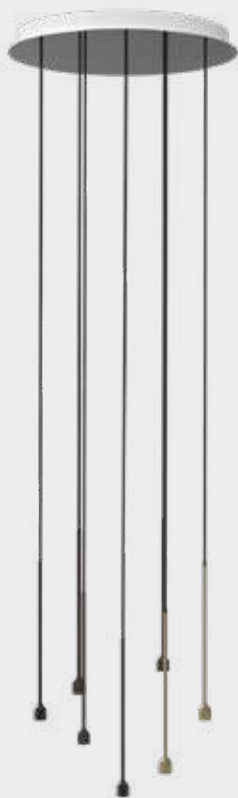

2D

Hail x5 + bar canopy 2130mm

N.5 Hail (black)
+
N.1 bar canopy 2130x45mm (white)

Price list **€ 1.895,00**

SMALL CLUSTER

2E

Hail x7 + plate Ø 420mm

N.7 Hail (bronze)
+
N.1 plate Ø 420mm (white)

Price list **€ 2.260,00**

SMALL CLUSTER

2F

Hail x7 + plate Ø 600mm

N.7 Hail (3 bronze, 2 black, 2 gold)
+
N.1 plate Ø 600mm (white)

Price list **€ 2.380,00**

2G

Hail x8 + canopies x8

N.8 Hail (gold)
+
N.8 canopies (on-off gold)

Price list **€ 2.400,00 ***

*with N.8 canopies dimmable 0-10V gold: € 2.680,00
*with N.8 canopies dimmable DALI gold: € 3.480,00
*with N.8 canopies dimmable phase cut gold: € 2.560,00
*with N.8 canopies recessed white: € 2.640,00