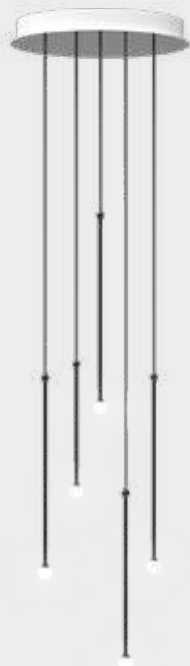

STORM

SMALL CLUSTER

N. 7 Storm Large (gold)

N. 5 Storm Large (black); N. 5 Storm Medium (black); N. 5 Storm Mini (black)

2A

Storm x3 + plate Ø 300mm

N.1 Storm Large (gold)
 N.1 Storm Medium (chrome)
 N.1 Storm Mini (black)
 +
 N.1 plate Ø 300mm (white)

Price list **€ 1.140,00**

2B

Storm x5 + plate Ø 420mm

N.3 Storm Large (black)
 N.1 Storm Medium (black)
 N.1 Storm Mini (black)
 +
 N.1 plate Ø 420mm (white)

Price list **€ 1.705,00**

2C

Storm x3 + bar canopy 1170mm

N.3 Storm Mini (gold)
 +
 N.1 bar canopy 1170x45mm (white)

Price list **€ 1.195,00**

2D

Storm x5 + bar canopy 2130mm

N.5 Storm Medium (chrome)
 +
 N.1 bar canopy 2130x45mm (white)

Price list **€ 2.020,00**