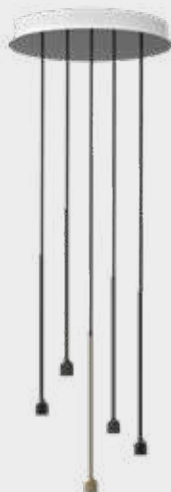

N. 5 Hail (bronze)

HAIL

SMALL CLUSTER

HALL

2A

Hail x3 + plate Ø 300mm

N.3 Hail (gold, bronze, black)
+
N.1 plate Ø 300mm (white)

Price list **€ 1.105,00**

2B

Hail x5 + plate Ø 420mm

N.5 Hail (2 black, 2 bronze, gold)
+
N.1 plate Ø 420mm (white)

Price list **€ 1.670,00**

2C

Hail x3 + bar canopy 1170mm

N.3 Hail (gold)
+
N.1 bar canopy 1170x45mm (white)

Price list **€ 1.195,00**