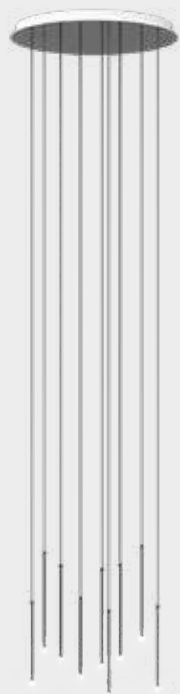

BIG CLUSTER

N. 8 Storm Large (gold); N. 12 Storm Medium (gold); N. 6 Storm Mini (gold)

3A

Storm x9 + plate Ø 800mm

N.4 Storm Large (black)
N.5 Storm Medium (black)
+
N.1 plate Ø 800mm (white)

Price list € 3.525,00