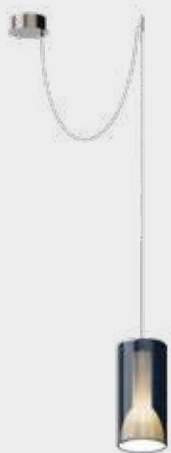

SMALL CLUSTER

N. 1 Lit Large (gold); N. 2 Lit Medium (orange, blue); N. 2 Lit Small (gold, violet)

LIT

SMALL CLUSTER

2A

Lit x1 + decentralize

N.1 Lit Medium (blue)
+
N.1 plate Ø 130mm (titanium)

Price list € 715,00