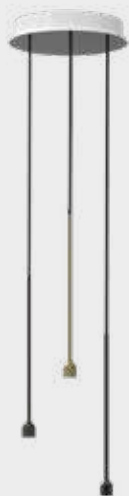

N. 5 Hail (bronze)

HAIL

SMALL CLUSTER

HALL

2A

Hail x3 + plate Ø 300mm

N.3 Hail (gold, bronze, black)
+
N.1 plate Ø 300mm (white)

Price list **€ 1.105,00**