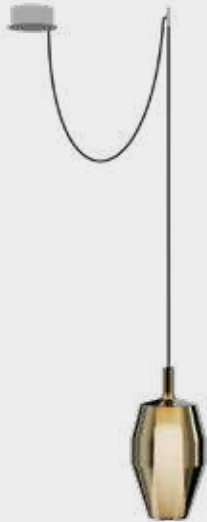

SMALL CLUSTER

N. 1 Mom Tall (white); N. 1 Mom Slim (mustard); N. 1 Mom Fatty (white); N. 2 Mom Little (sand, powder pink)

N. 3 Mom Low (blue avio)

MOM

2A

Mom x1 + decentralize

N.1 Mom Tall (mirroring gold)
+
N.1 plate Ø 130mm (titanium)

Price list **€ 860,00**

2B

Mom x2 + decentralize

N.1 Mom Low (sage green)
N.1 Mom Little (sand)
+
N.1 plate Ø 130mm (titanium)

Price list **€ 1.725,00**

2C

Mom x3 + decentralize

N.1 Mom Tall (white)
N.1 Mom Slim (black)
N.1 Mom Fatty (black)
+
N.1 plate Ø 130mm (white)