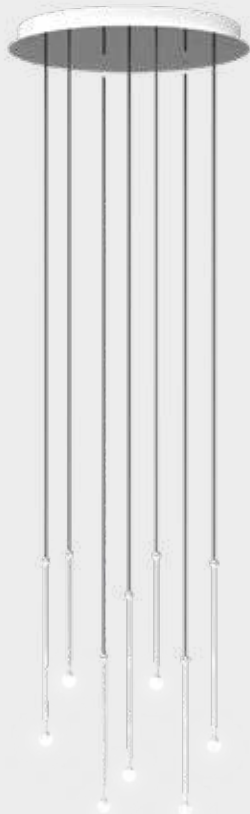

SMALL CLUSTER

2F

Storm x7 + plate Ø 600mm

N.3 Storm Large (chrome)
N.2 Storm Medium (chrome)
N.2 Storm Mini (chrome)
+
N.1 plate Ø 600mm (white)

Price list **€ 2.560,00**