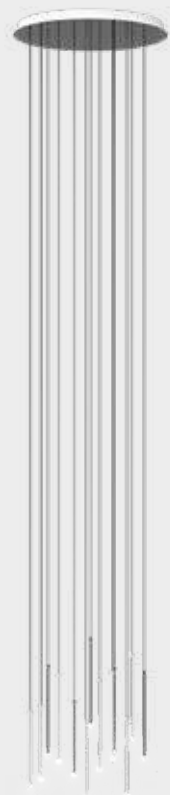

3B

Storm x13 + plate Ø 800mm

N.8 Storm Large (4 black, 4 chrome)
N.5 Storm Medium (black, 4 chrome)
+
N.1 plate Ø 800mm (white)

Price list € 5.040,00