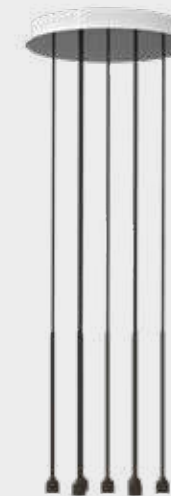

2B

Hail x5 + plate Ø 420mm

N.5 Hail (2 black, 2 bronze, gold)
+
N.1 plate Ø 420mm (white)

Price list **€ 1.670,00**

2C

Hail x3 + bar canopy 1170mm

N.3 Hail (gold)
+
N.1 bar canopy 1170x45mm (white)

Price list **€ 1.195,00**

2D

Hail x5 + bar canopy 2130mm

N.5 Hail (black)
+
N.1 bar canopy 2130x45mm (white)

Price list **€ 1.895,00**

SMALL CLUSTER

2E

Hail x7 + plate Ø 420mm

N.7 Hail (bronze)
+
N.1 plate Ø 420mm (white)

Price list **€ 2.260,00**

SMALL CLUSTER

2F

Hail x7 + plate Ø 600mm

N.7 Hail (3 bronze, 2 black, 2 gold)
+
N.1 plate Ø 600mm (white)

Price list **€ 2.380,00**

2G

Hail x8 + canopies x8